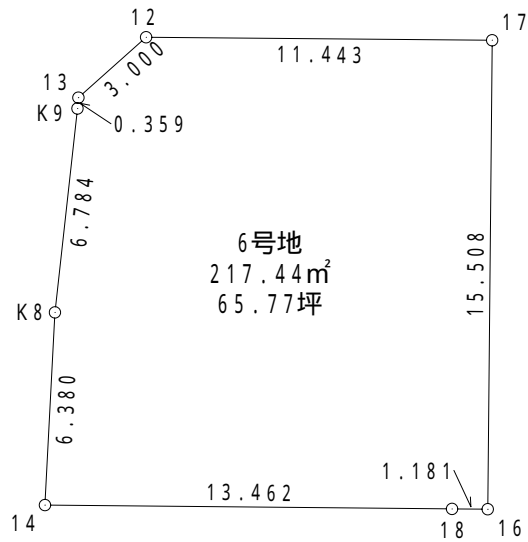

サンランド国衙

S = 1 / 250

H22.8.11

地番		6号地		
N	O	Xn	Yn	距離
	12	-215410.026	-53185.940	11.443
	17	-215410.125	-53174.497	15.508
	16	-215425.632	-53174.643	1.181
	18	-215425.621	-53175.824	13.462
	14	-215425.495	-53189.285	6.380
	K8	-215419.124	-53188.954	6.784
	K9	-215412.381	-53188.209	0.359
	13	-215412.023	-53188.179	3.000
合計				434.894953
面積				217.447476
坪				65.77