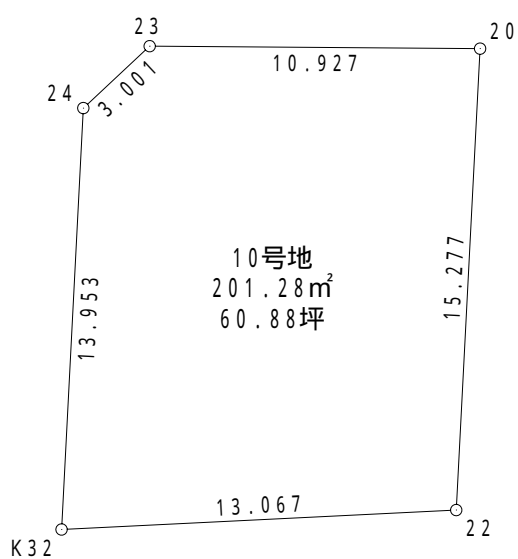

サンランド国衙

S = 1 / 250

H22.8.11

地番		10号地		
N O	Xn	Yn	距離	
23	- 215444.013	- 53188.130	10.927	
20	- 215444.094	- 53177.203	15.277	
22	- 215459.351	- 53177.992	13.067	
K32	- 215459.994	- 53191.043	13.953	
24	- 215446.060	- 53190.324	3.001	
合計			402.571523	
面積			201.285761	
坪			60.88	