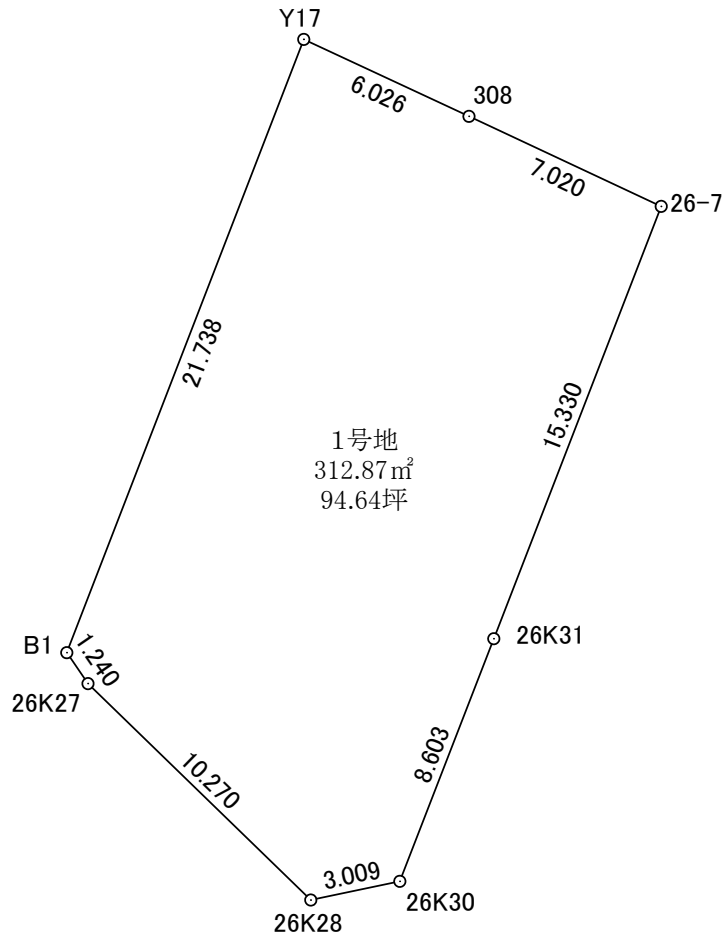

サンランド高倉  
H27.1.20  
S=1/250

地番	1号地 1940-1		
N O	Xn	Yn	距離
Y17	-215394.670	-56191.308	6.026
308	-215397.214	-56185.845	7.020
26-7	-215400.191	-56179.488	15.330
26K31	-215414.486	-56185.024	8.603
26K30	-215422.508	-56188.131	3.009
26K28	-215423.126	-56191.076	10.270
26K27	-215415.970	-56198.443	1.240
B1	-215414.947	-56199.144	21.738
		合計	625.752720
		面積	312.876360
		坪	94.64