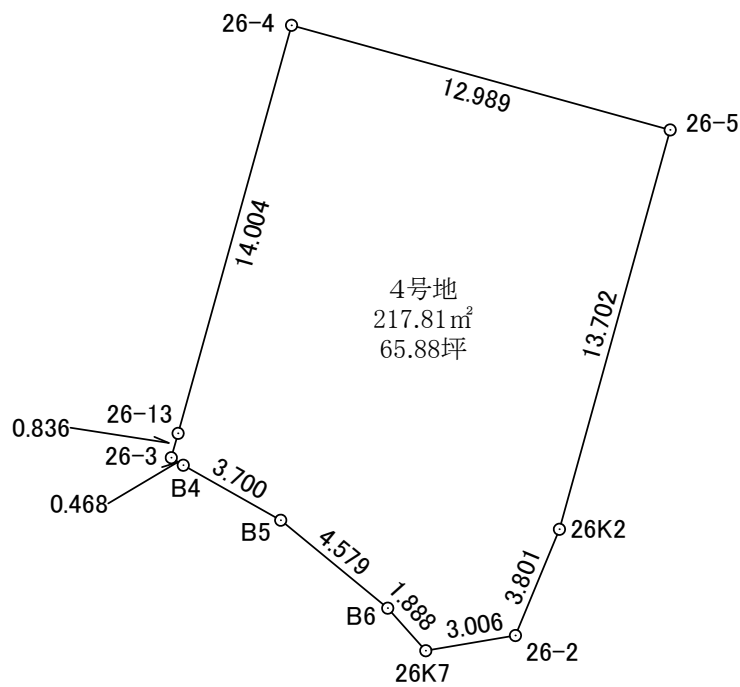

サンランド高倉
H27.1.20
S=1/250

地番	4号地 1940-6		
N O	Xn	Yn	距離
26-4	-215425.160	-56169.723	12.989
26-5	-215428.620	-56157.203	13.702
26K2	-215441.824	-56160.865	3.801
26-2	-215445.336	-56162.320	3.006
26K7	-215445.839	-56165.284	1.888
B6	-215444.432	-56166.543	4.579
B5	-215441.525	-56170.081	3.700
B4	-215439.706	-56173.303	0.468
26-3	-215439.457	-56173.699	0.836
26-13	-215438.652	-56173.475	14.004
	合計		435.623673
	面積		217.811836
	坪		65.88