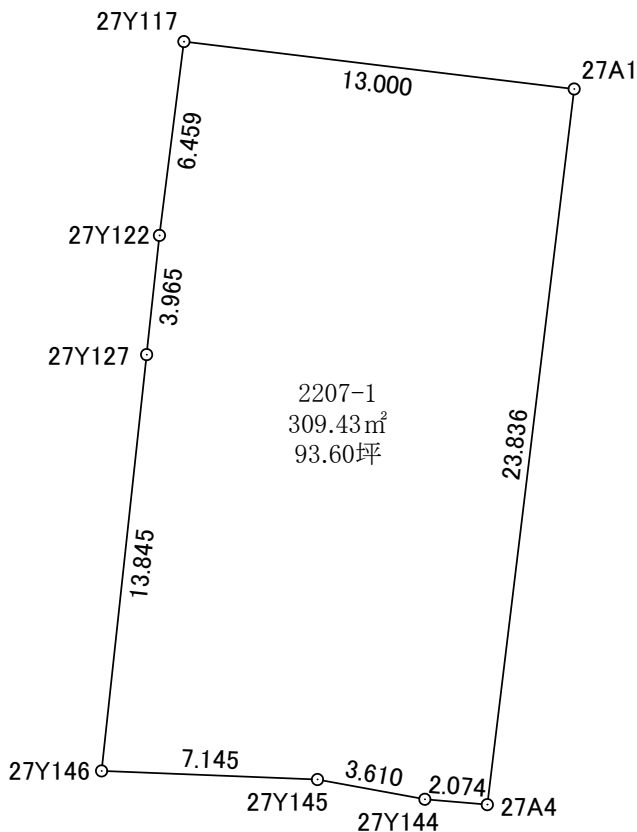

サンランド多々良
 H27. 11. 26
 S=1/250

地番	1号地 2207-1		
N O	Xn	Yn	距離
27Y117	-215147.153	-53233.668	13.000
27A1	-215148.720	-53220.763	23.836
27A4	-215172.382	-53223.635	2.074
27Y144	-215172.205	-53225.701	3.610
27Y145	-215171.552	-53229.251	7.145
27Y146	-215171.268	-53236.390	13.845
27Y127	-215157.503	-53234.900	3.965
27Y122	-215153.561	-53234.476	6.459
		合計	618.873113
		面積	309.436556
		坪	93.60