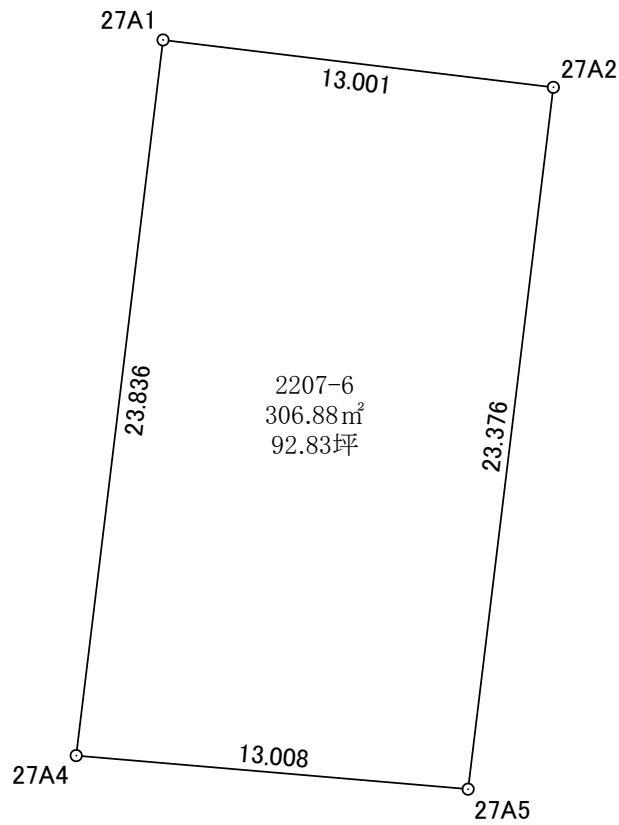

サンランド多々良
 H27.11.26
 S=1/250

地番	2号地 2207-6		
N O	X n	Y n	距離
27A1	-215148.720	-53220.763	13.001
27A2	-215150.286	-53207.857	23.376
27A5	-215173.492	-53210.674	13.008
27A4	-215172.382	-53223.635	23.836
		合計	613.779160
		面積	306.889580
		坪	92.83