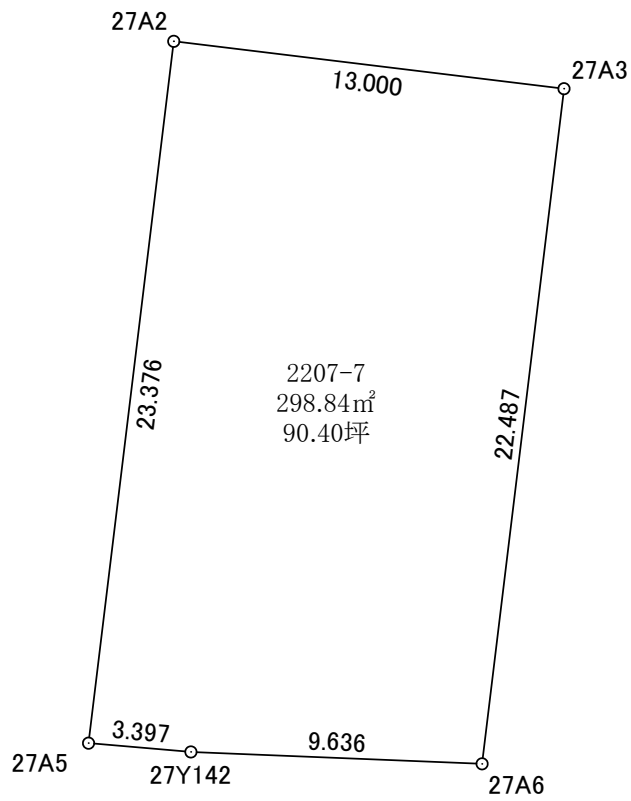

サンランド多々良
 H27.11.26
 S=1/250

地番	3号地 2207-7		
N O	X n	Y n	距離
27A2	-215150.286	-53207.857	13.000
27A3	-215151.853	-53194.952	22.487
27A6	-215174.176	-53197.661	9.636
27Y142	-215173.782	-53207.289	3.397
27A5	-215173.492	-53210.674	23.376
		合計	597.688254
		面積	298.844127
		坪	90.40