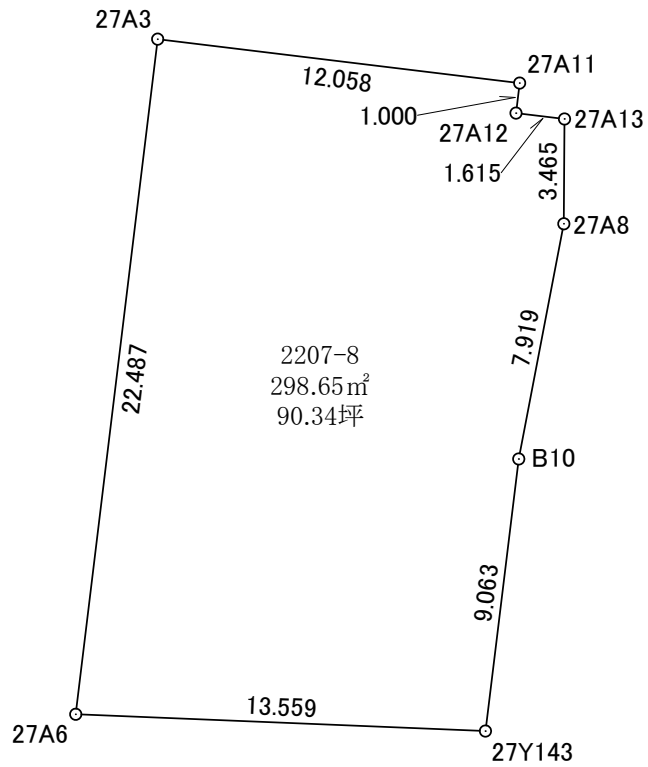

サンランド多々良
 H27.11.26
 S=1/250

地番	4号地 2207-8		
N O	X n	Y n	距離
27A3	-215151.853	-53194.952	12.058
27A11	-215153.305	-53182.982	1.000
27A12	-215154.298	-53183.102	1.615
27A13	-215154.493	-53181.499	3.465
27A8	-215157.958	-53181.521	7.919
B10	-215165.735	-53183.012	9.063
27Y143	-215174.731	-53184.113	13.559
27A6	-215174.176	-53197.661	22.487
		合計	597.311853
		面積	298.655926
		坪	90.34