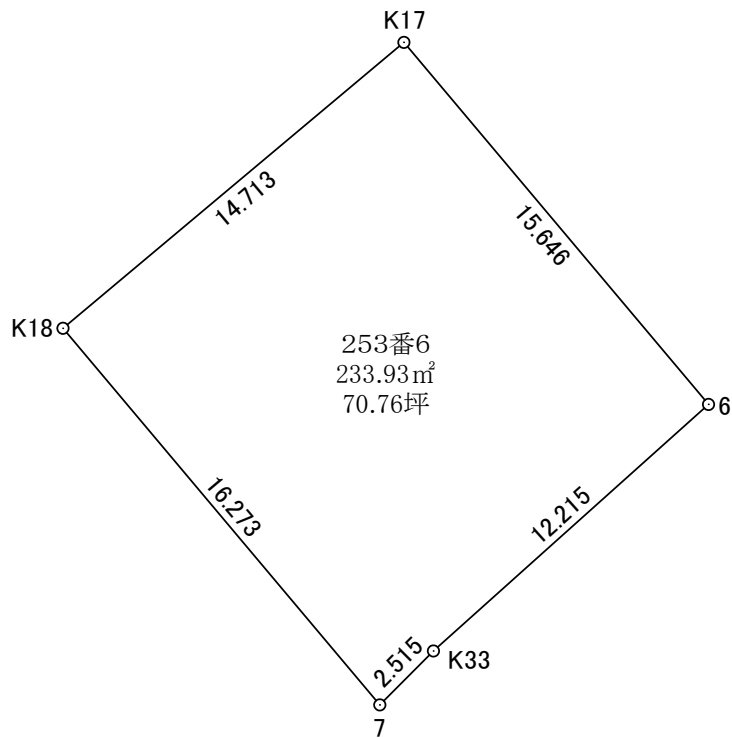

サニータウン下右田Ⅲ
 H29.2.24
 S=1/250

地番	3号地 253番6		
N O	Xn	Yn	距離
K18	-213436.430	-56199.591	14.713
K17	-213426.976	-56188.318	15.646
6	-213438.947	-56178.244	12.215
K33	-213447.099	-56187.341	2.515
7	-213448.882	-56189.115	16.273
		合計	467.875128
		面積	233.937564
		坪	70.76