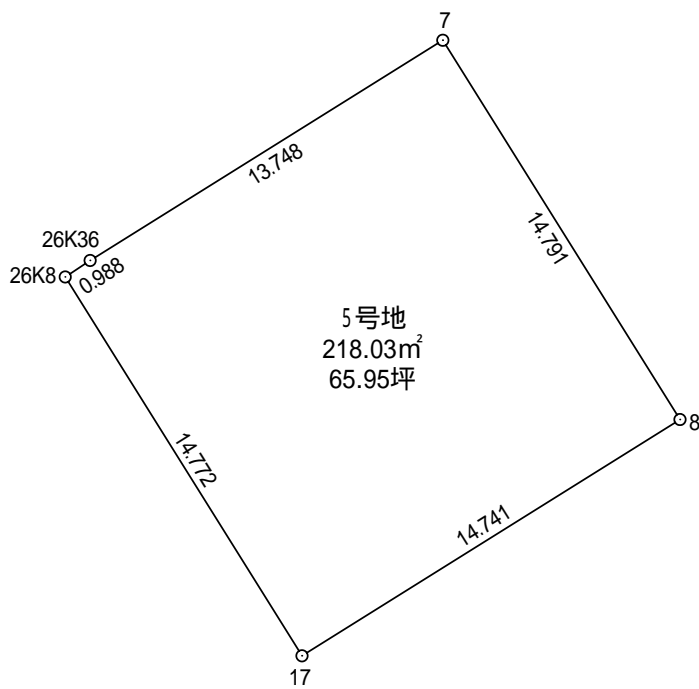

サニータウン田島6
 H26.5.3
 S=1/250

地番	5号地 577-17		
N O	X n	Y n	距離
26K8	-219012.658	-56263.157	0.988
26K36	-219012.113	-56262.333	13.748
7	-219004.832	-56250.671	14.791
8	-219017.372	-56242.828	14.741
17	-219025.185	-56255.328	14.772
		合計	436.065481
		面積	218.032740
		坪	65.95